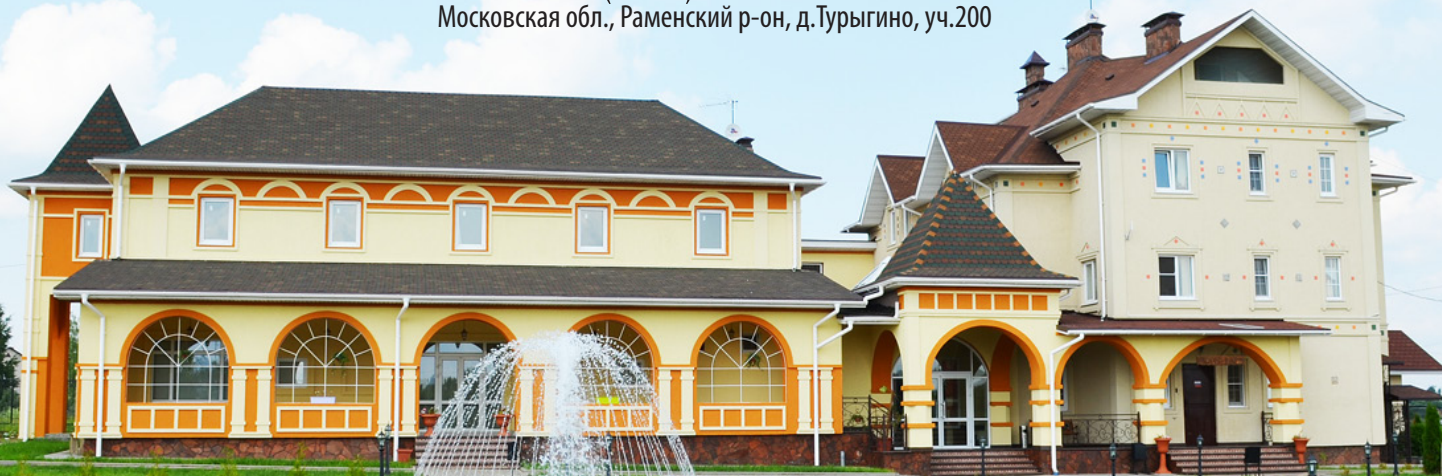

ДЕТСКАЯ

тел.: 8 (926) 076 - 95 - 02

- ДЕТСКОЕ КАФЕ
- ЛАБИРИНТ
- БАТУТ

тел. 8 (495) 125 - 46 - 00

Московская обл., Раменский р-он, д.Турыгино, уч.200