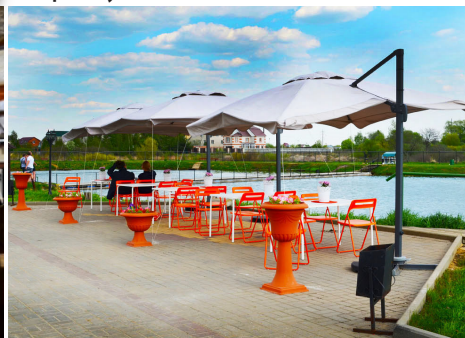

зима

лето

В аренду гриль-домика входят: уголь, розжиг, шампура, дрова или брикеты

РЕСТОРАН

тел.: 8 (926) 689- 54 - 41
График работы: Пн.-Вс - с 9:00 до 23:00

БАНКЕТНЫЙ ЗАЛ на 100 человек

КАФЕ

при гостинице
на 25 человек

ЛЕТНЯЯ ПЛОЩАДКА

на 20 человек
6 000 руб. - с 8:00 до 23:00 (5 столиков)
В аренду входит мангал.

БОЛЬШАЯ БЕСЕДКА на 40 человек

➤ БУДНИЕ ДНИ (Пн.-Чт.)

7 000 руб.

➤ ВЫХОДНЫЕ И ПРАЗДНИЧНЫЕ ДНИ

10 000 руб.

➤ Что входит: музыкальный центр,
мебель, холодильник, эл.чайник,
микровольновая печь,
теплая вода,
ТВ